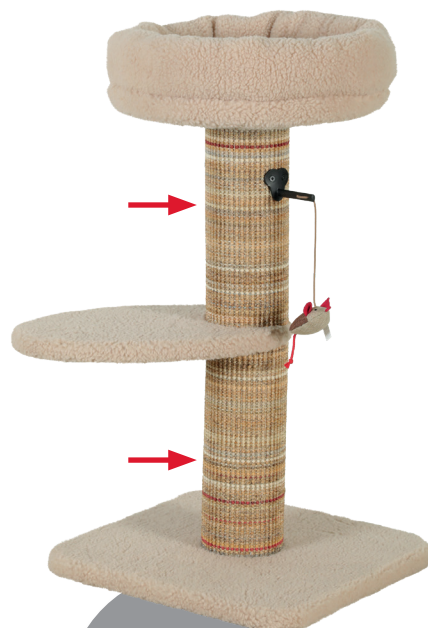

SAV SACHET VIS
BOREAL 95

195111

SAV KIT FIXATION
GRIFFOIR BOREAL

195114

SAV SACHET VIS
BOREAL 105

195115

SAV SACHET VIS
CONSOLE BOREAL

SAV

- Les pièces de remplacement sont livrées avec étiquette, sans emballage
- Stockage sur Saintes uniquement
- À commander séparément

195116 ●

SAV POTEAU
BOREAL 70 BEIGE

3 336021 951166

195117 ●

SAV POTEAU
BOREAL 70 VERT