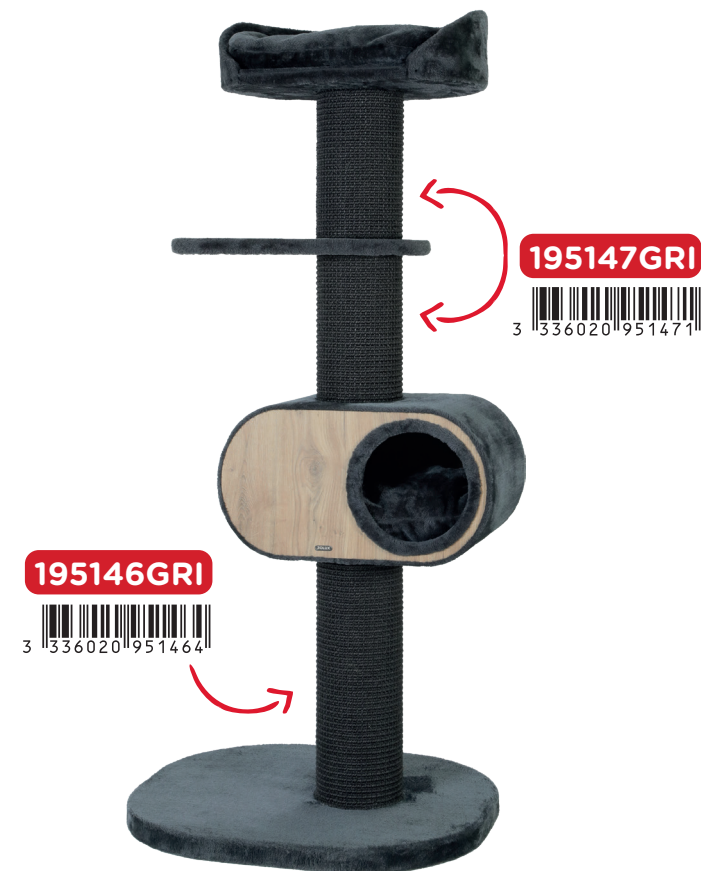

SAV

WONDERFUL

- Les pièces de remplacement sont livrées avec étiquette, sans emballage.
- Stockage sur Saintes uniquement.
- À commander séparément.

Référence	Désignation	Gencod
195144BEI	SAV POTEAU AAC 9505BEI	3336021951449
195146BEI	SAV POTEAU AAC 9504BEI	3336021951463
195147BEI	SAV POTEAU AAC 9495BEI	3336021951470
195070	SAV VISSERIE AAC WONDERF 1	3336021950701
195071	SAV VISSERIE AAC WONDERF 2	3336021950718
195072	SAV VISSERIE AAC WONDERF 3	3336021950725

WONDERFUL CAT 1

WONDERFUL CAT 2

WONDERFUL CAT 3

SAV

WONDERFUL

- Les pièces de remplacement sont livrées avec étiquette, sans emballage.
- Stockage sur Saintes uniquement.
- À commander séparément.

Référence	Désignation	Gencod
195144GRI	SAV POTEAU AAC 9505GRI	3336020951440
195146GRI	SAV POTEAU AAC 9504GRI	3336020951464
195147GRI	SAV POTEAU AAC 9495GRI	3336020951471
195070	SAV VISSERIE AAC WONDERF 1	3336021950701
195071	SAV VISSERIE AAC WONDERF 2	3336021950718
195072	SAV VISSERIE AAC WONDERF 3	3336021950725

WONDERFUL CAT 1

WONDERFUL CAT 2

WONDERFUL CAT 3