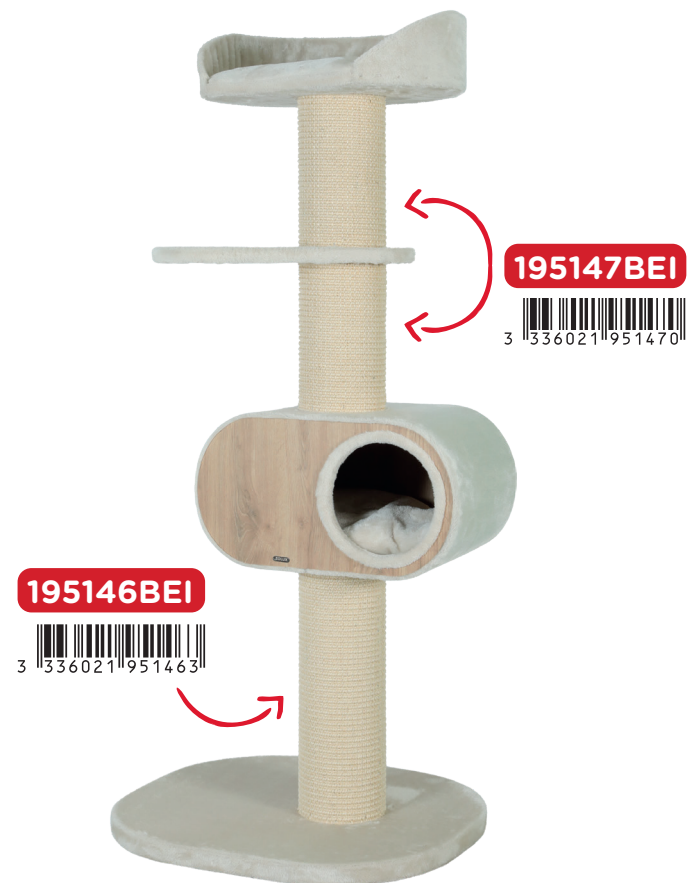

SAV

WONDERFUL

- Les pièces de remplacement sont livrées avec étiquette, sans emballage.
- Stockage sur Saintes uniquement.
- À commander séparément.

Référence	Désignation	Gencod
195144BEI	SAV POTEAU AAC 9505BEI	3336021951449
195146BEI	SAV POTEAU AAC 9504BEI	3336021951463
195147BEI	SAV POTEAU AAC 9495BEI	3336021951470
195070	SAV VISSERIE AAC WONDERF 1	3336021950701
195071	SAV VISSERIE AAC WONDERF 2	3336021950718
195072	SAV VISSERIE AAC WONDERF 3	3336021950725

WONDERFUL CAT 1

WONDERFUL CAT 2

WONDERFUL CAT 3

SAV

WONDERFUL

- Les pièces de remplacement sont livrées avec étiquette, sans emballage.
- Stockage sur Saintes uniquement.
- À commander séparément.

Référence	Désignation	Gencod
195144GRI	SAV POTEAU AAC 9505GRI	3336020951440
195146GRI	SAV POTEAU AAC 9504GRI	3336020951464
195147GRI	SAV POTEAU AAC 9495GRI	3336020951471
195070	SAV VISSERIE AAC WONDERF 1	3336021950701
195071	SAV VISSERIE AAC WONDERF 2	3336021950718
195072	SAV VISSERIE AAC WONDERF 3	3336021950725

WONDERFUL CAT 1

WONDERFUL CAT 2

WONDERFUL CAT 3